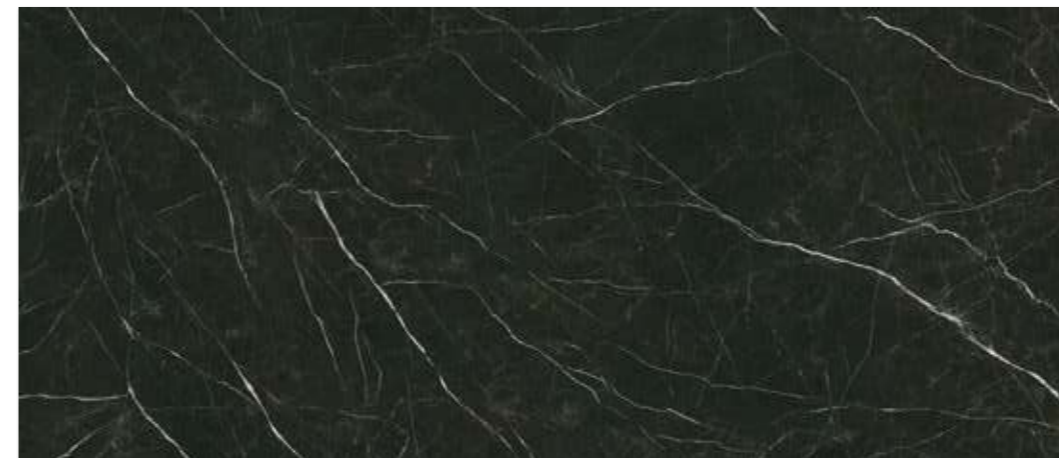

DESIRE BLACK GRES SZKL. POLER 120×280
DESIRE BLACK 120×280 POLISHED