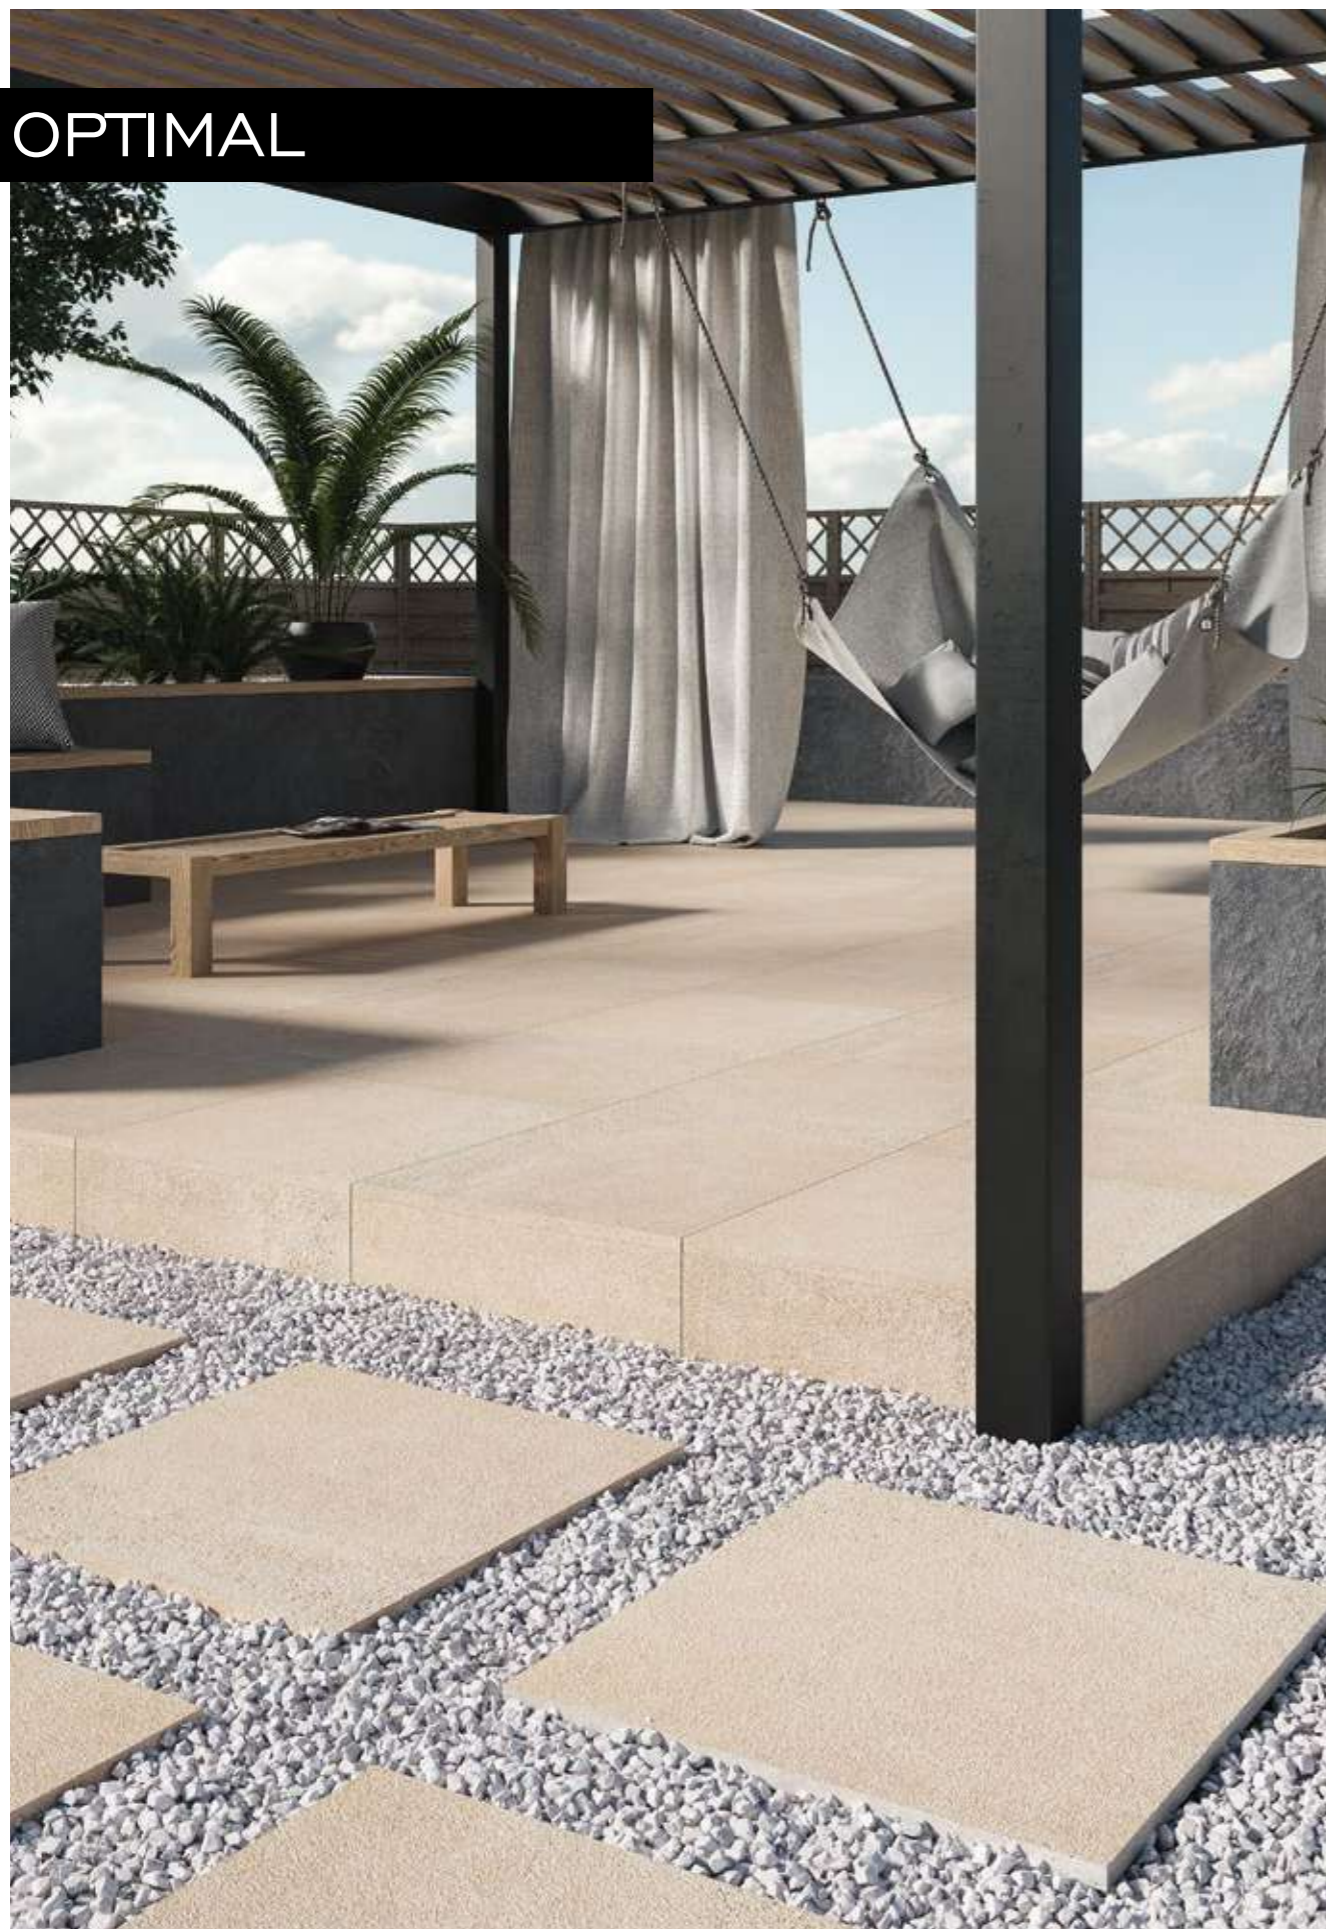

OPTIMAL

BEIGE / GRYS / ANTRACITE / GRAFIT

59,5×59,5   **59,5×89,8**   **59,5×119,5**