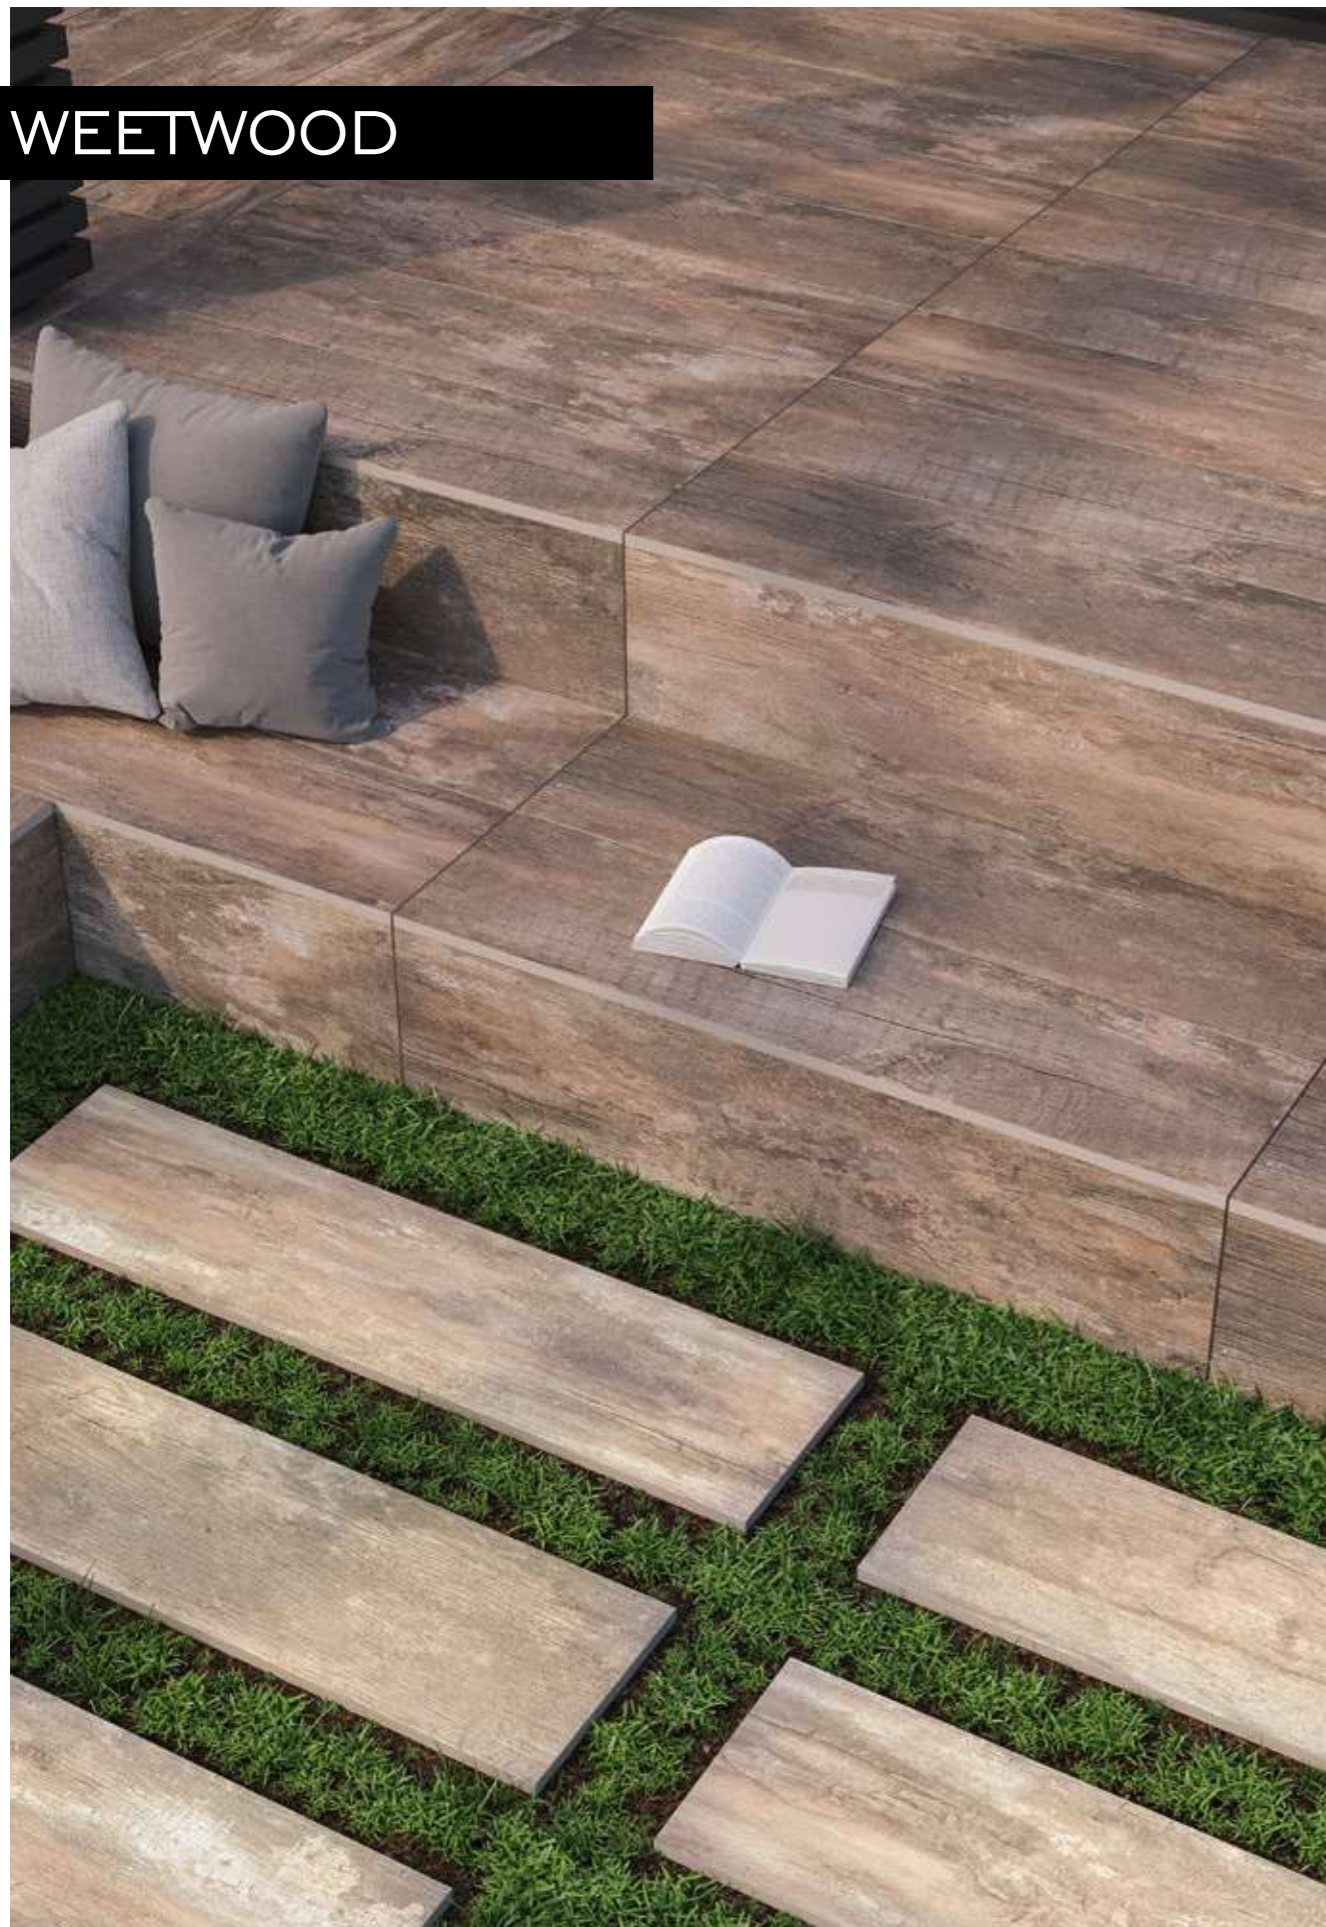

WEETWOOD

GREY / BEIGE / BROWN
29,5×119,5