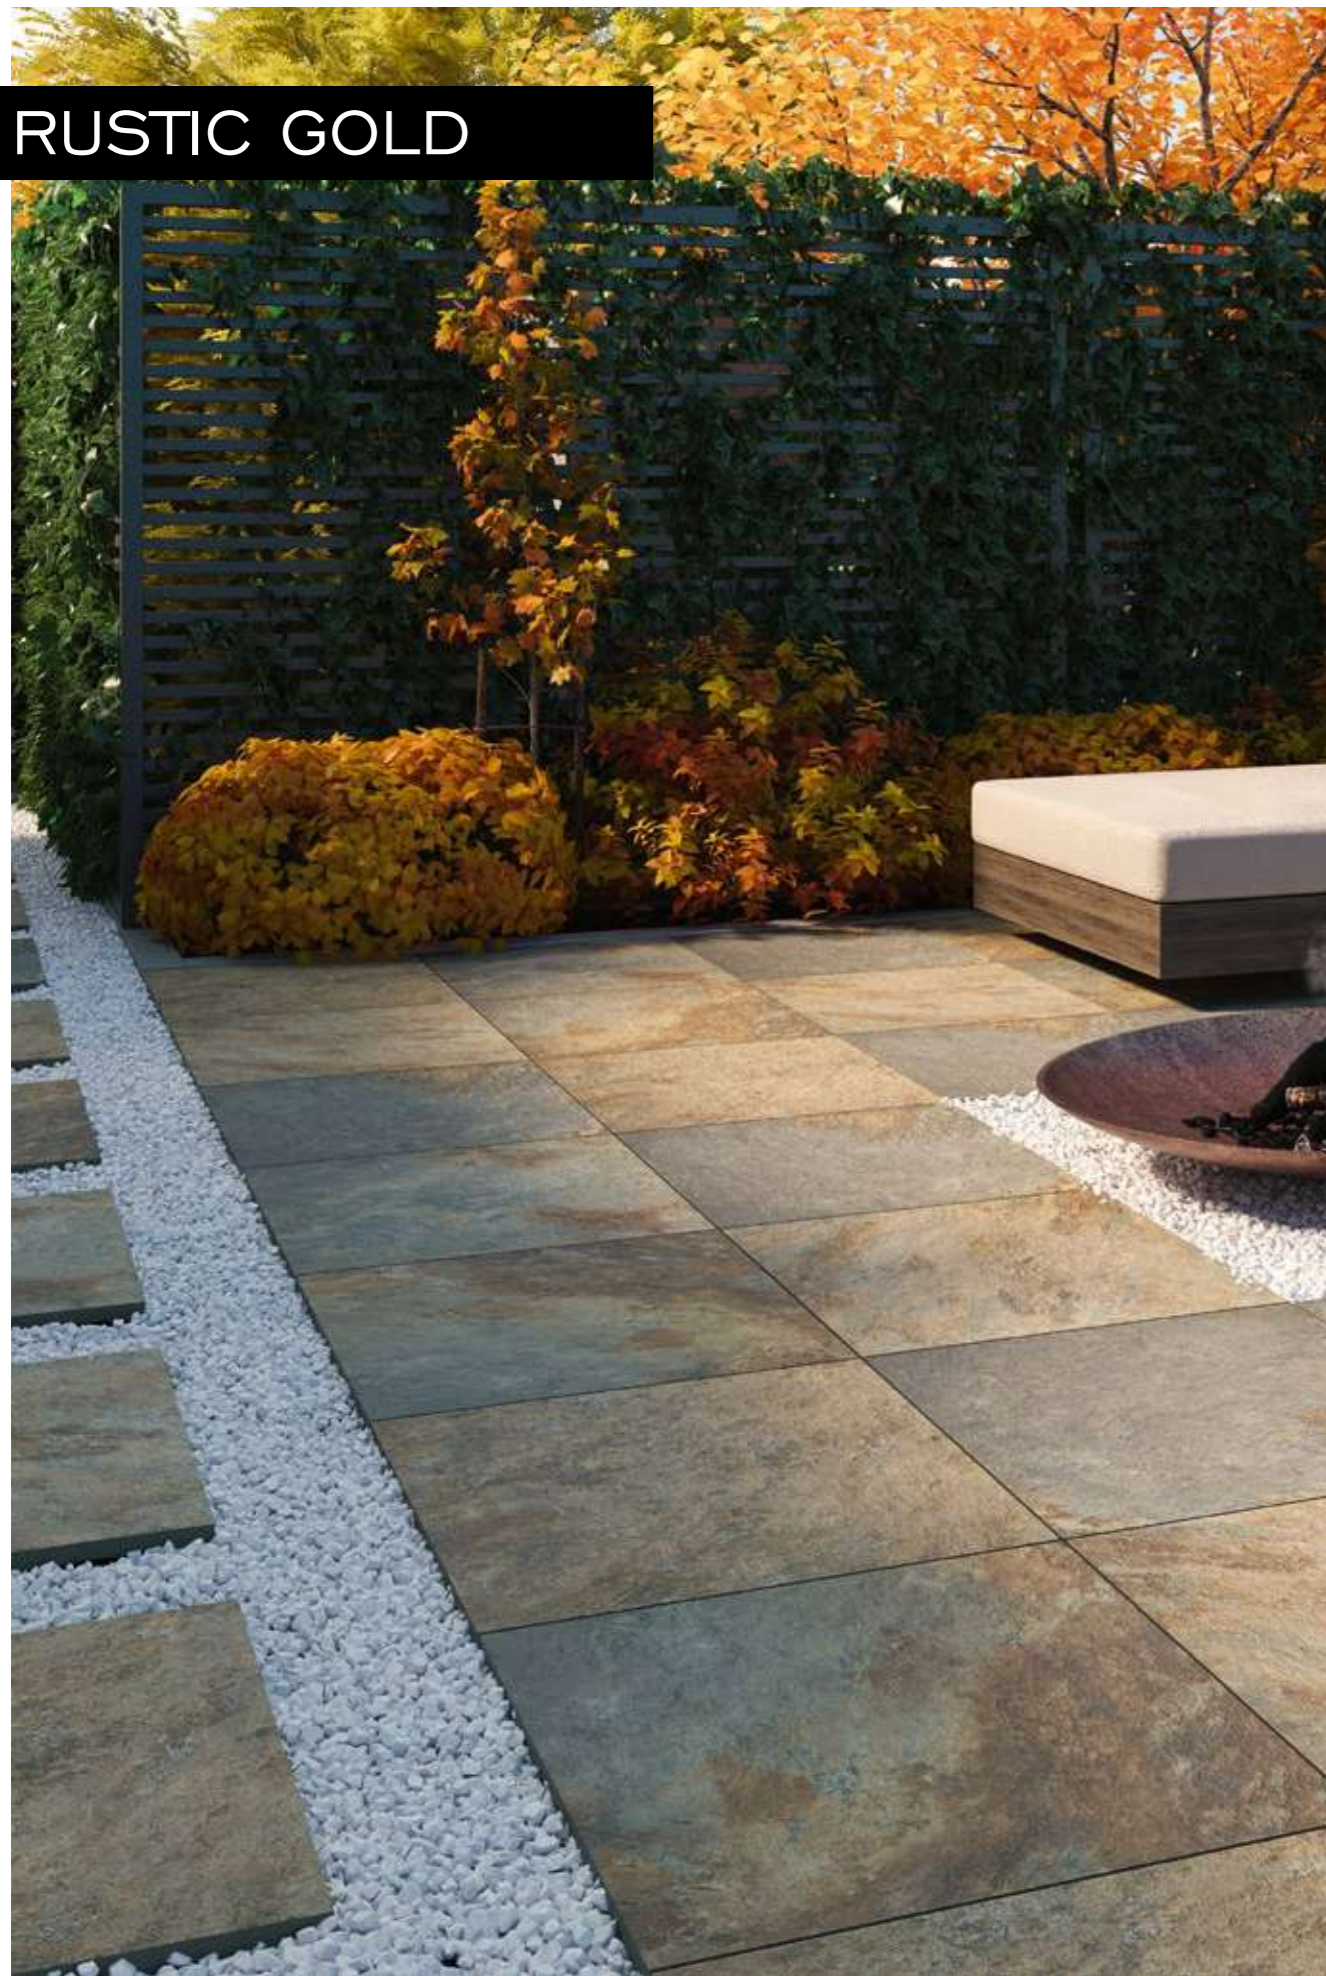

INNE DOSTĘPNE ROZMIARY
AVAILABLE SIZES

MAT. 59,8×59,8 (BEIGE)

cm	mm	pcs	m ²	kg	m ²	kg
59,5×59,5	20	2	0,71	30,81	21,30	949,42
59,8×59,8	20	2	0,71	30,81	21,30	949,42

RUSTIC GOLD

59,5×59,5

PLYTA TARASOWA RUSTIC GOLD GRES SZKL.
 STRUKTURA 20MM MAT. 59,5×59,5
 RUSTIC GOLD MASSIVE GRES 59,5×59,5 MATT
 STRUCTURE