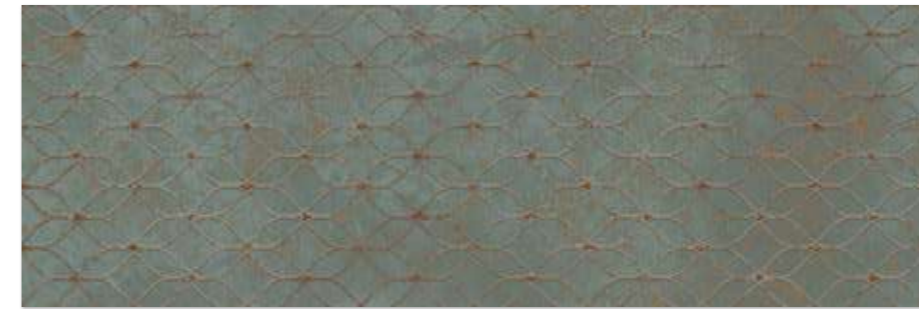

UNIQUE LADY GREEN ŚCIANA DEKOR MAT. 39,8×119,8
UNIQUE LADY GREEN DECOR 39,8×119,8 MATT