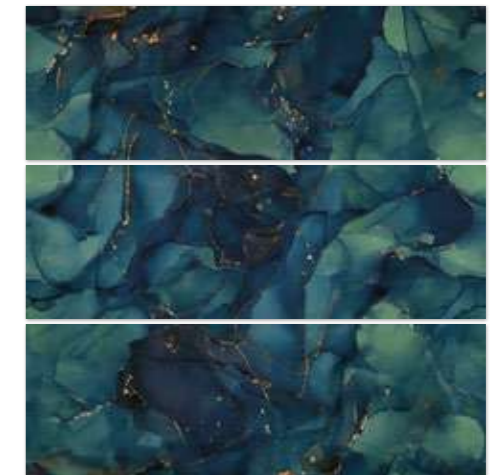

UNIWERSALNY PANEL SZKLANY NAVY TRZYCIĘŚCIOWY 3×25×75
UNIVERSAL THREE-PIECE GLASS PANEL 3×25×75 NAVY

cm	mm	pcs	m²	kg	pcs	m²	kg
25×75	9	7	1,30	21,1	-	36,4	590
20,5×23,8	6	8	0,40	5,70	-	18,7	273
3×25×75	6	1	0,60	8,50	-	20,3	306