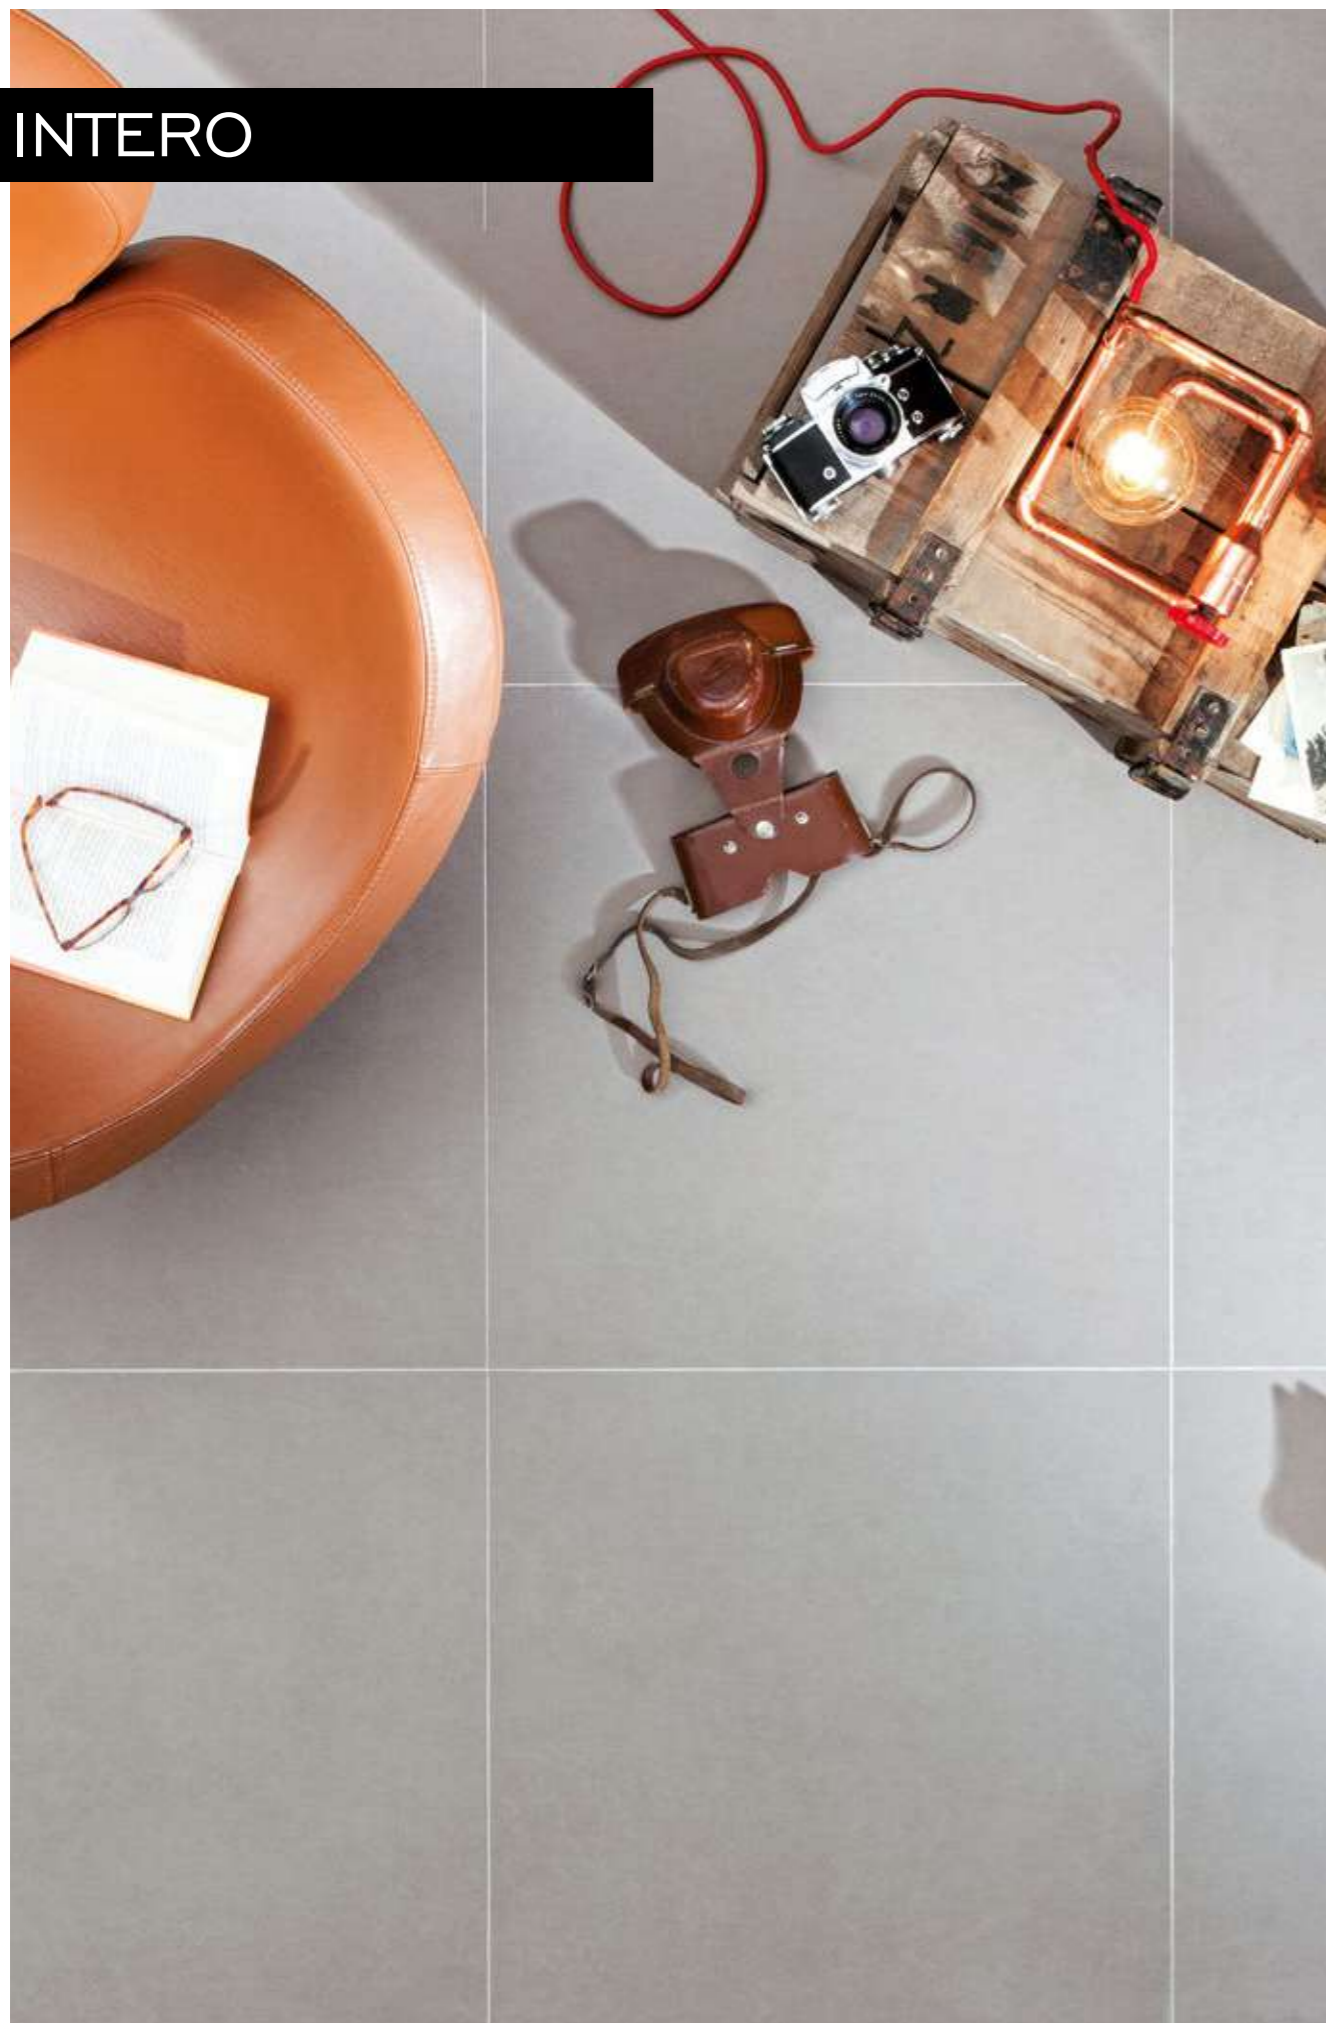

INTERO

INTERO SILVER GRES MAT. 59,8x119,8
INTERO SILVER GLAZED TILE 59,8x119,8 MATT